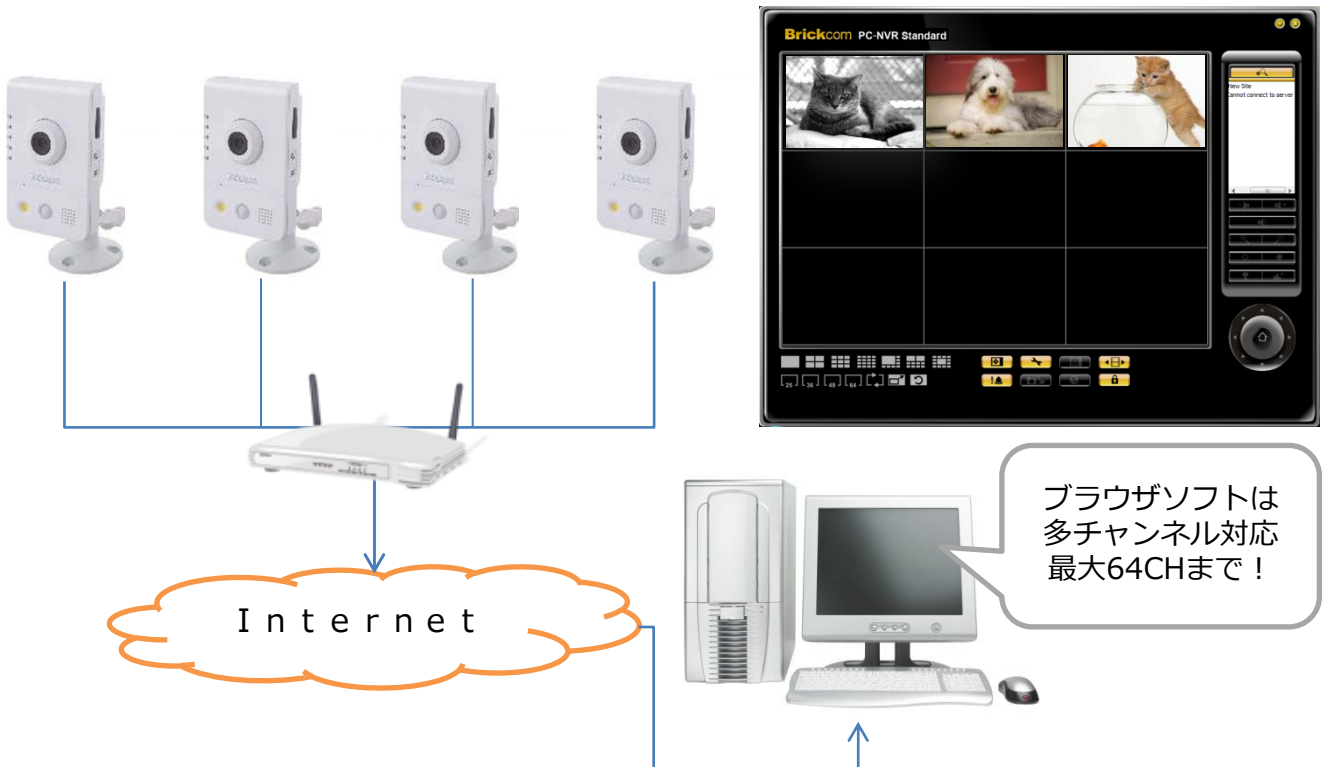

# MEGAPIXEL CUBE NETWORK CAMERA CB-100A シリーズ

100メガピクセルのネットワークカメラと  
付属のソフトを使ってパソコンで簡単に  
L I V E映像の視聴・記録映像を管理できます

### メガピクセルキューブ型 ネットワークカメラ

- ・マイクとスピーカーを内蔵
- ・MicroSD/SDHCメモリーカードスロット搭載（最大32G）  
※機種によって非搭載の場合もあります
- ・H.264/MJPEG/MPEG4に対応  
（デュアルストリームをサポート）
- ・モーション対応（動体検知などのイベントとの連動）
- ・WiFi802 11 b/g/n 対応
- ・WPS（Wi-Fi Protected Setup）で  
手軽にワイヤレスネットワークに接続

本製品は台湾の通信会社最大手の「中華電信」でも採用されています。